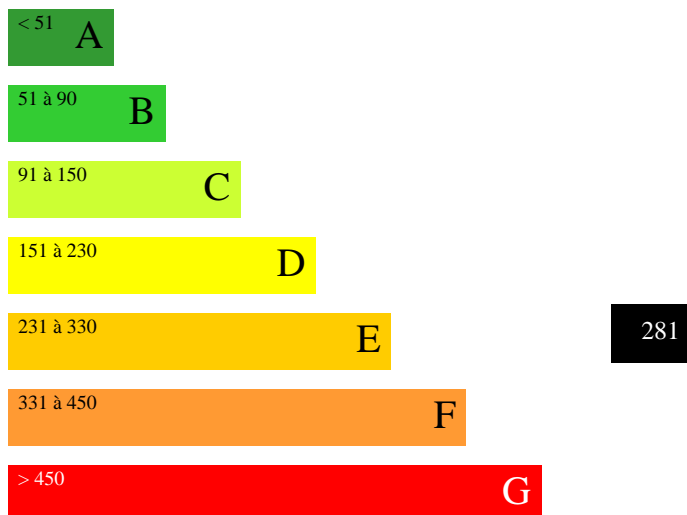

Description du bien

Gence & Associés Notaires vous propose en exclusivité, sur la commune de Barentin, cette charmante maison ancienne située dans un environnement calme.

D'une surface d'environ 116 m², elle se compose d'une entrée, d'une cuisine, d'un séjour-salon de 35 m² avec poêle à granulés, d'une buanderie, ainsi que d'un dégagement desservant une salle de bains et un WC indépendant.

Au premier étage, vous trouverez un palier ainsi que deux chambres, complétées par deux autres chambres en enfilade.

Au second étage, deux greniers de 22 m² et 25 m², accessibles séparément, offrent de belles possibilités d'aménagement en grandes chambres ou en suite parentale.

Après travaux, la maison peut développer plus de 180 m² habitables, avec un séjour pouvant atteindre 48 m².

Des travaux de rénovation sont à prévoir, mais le bien offre un fort potentiel d'évolution.

À l'extérieur, vous profiterez d'un garage, d'une cave et d'un jardin de 890 m², entièrement clos, à aménager selon vos envies.

Le tout à proximité des axes routiers, des commerces et des écoles.

À découvrir sans tarder.

Diagnostic de Performance Énergétique