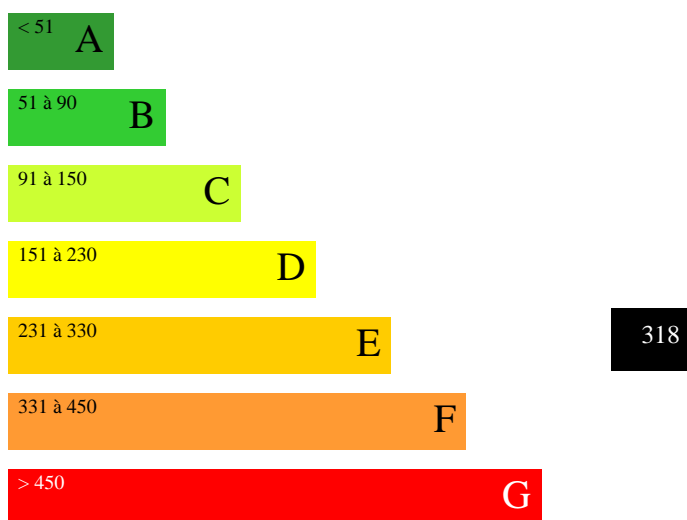

Description du bien

Gence & Associés, Notaires vous proposent à Saint-Étienne-du-Rouvray, dans un petit lotissement calme, une maison de 78 m² avec terrasse, jardin et garage.

Ce bien se compose, au rez-de-chaussée, d'une entrée, d'un séjour-salon avec cuisine (possibilité d'ouverture pour une cuisine ouverte), d'un couloir avec penderie ainsi que de WC indépendants.

À l'étage, vous trouverez un palier desservant trois chambres et une salle de bains.

À l'extérieur, vous profiterez d'un petit jardin et d'une terrasse, idéal pour les moments de détente. Maison bien agencée et fonctionnelle.

Ce bien est parfait pour une famille, avec une proximité immédiate des axes routiers et des zones commerciales.

De nombreuses possibilités d'aménagement sont à découvrir !

Diagnostic de Performance Énergétique