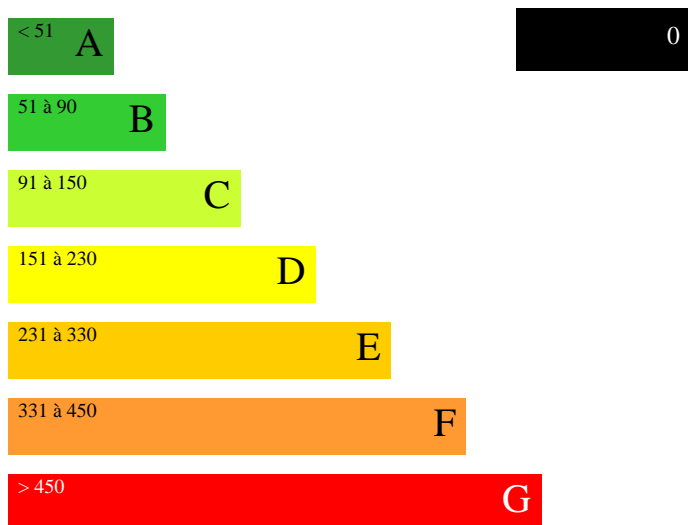

Description du bien

Sur la commune de St Etienne de Rouvray, charmante maison forestière à rénover dans un cadre de verdure agréable. Ce bien se compose d'une entrée, un séjour -salon, une cuisine, bureau, palier, trois chambres, deux salles de bains. Grenier. Chaufferie. Double garage et dépendances. Le tout sur un terrain de 4484m².

De par sa localisation, vous découvrirez un environnement calme proche de Rouen.

Adresse : Maison Forestière, Route des Cateliers 76800 St Etienne du Rouvray

Session de visite obligatoire : mercredi 20 octobre et vendredi 29 octobre 2021 de 14h00 à 18h30 sans rendez-vous

Vente notariale interactive :

1er offre possible : 123 670€ Pas des offres : 500 €

Date de la vente : du mercredi 03 novembre 14h00 au jeudi 04 novembre 14h00.

Premier contact : Ludovic Anquetil

Diagnostic de Performance Énergétique